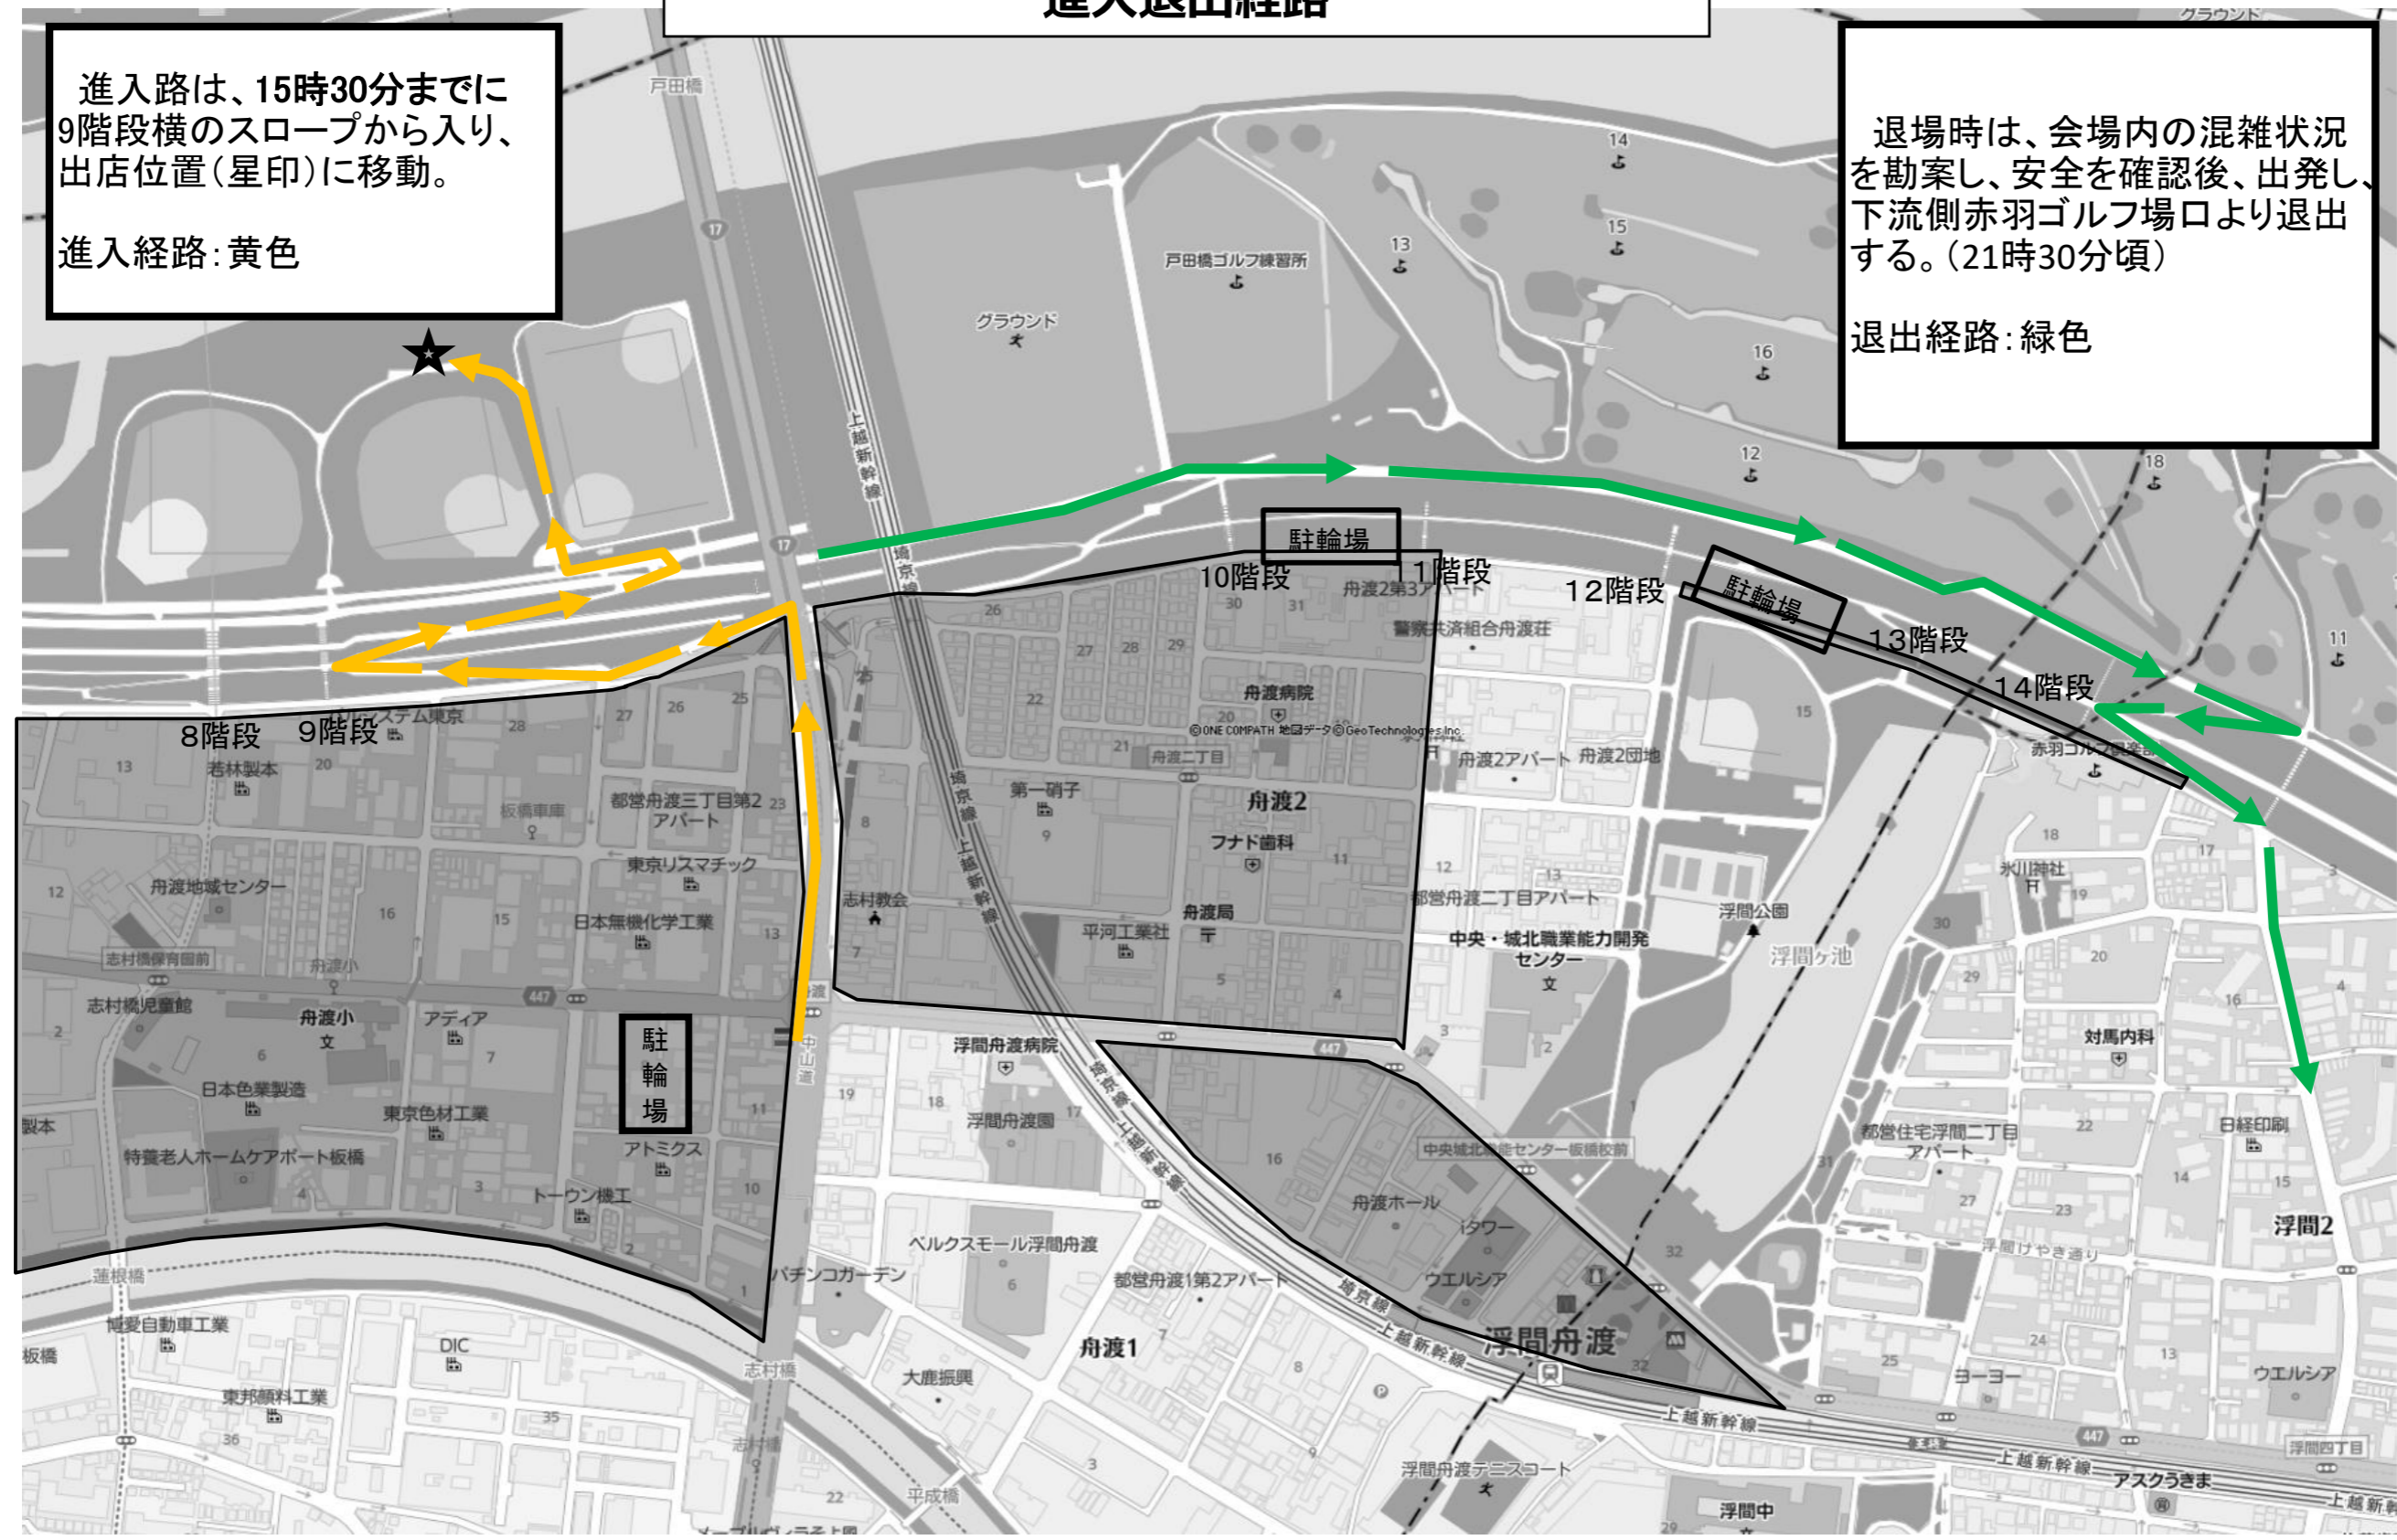

出店位置

後藤工業所

30丁目

理想科学工業

東京美術紙工業

3D

CAPS

KANJI

進入退出経路

進入路は、15時30分までに9階段横のスロープから入り、出店位置(星印)に移動。

進入経路:黄色

退場時は、会場内の混雑状況を勘案し、安全を確認後、出発し、下流側赤羽ゴルフ場口より退出する。(21時30分頃)

退出経路:緑色

交通規制エリア(17:00~22:00)